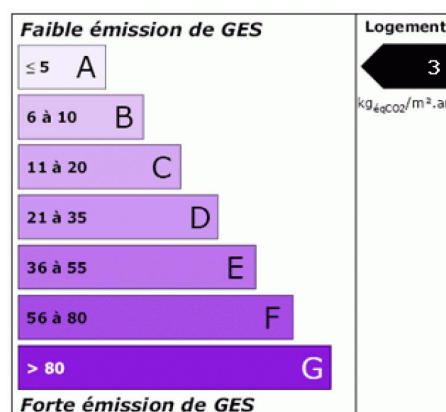

Diagnostic de Performance Energ tique :

Cabinet ROLLAND & GIROT Immobilier

56 rue de Rennes

35340 LIFFRE

T l : 02 99 68 55 55 / Fax : 02 99 23 59 70

M l : immo@cabinet-rolland-girot.com