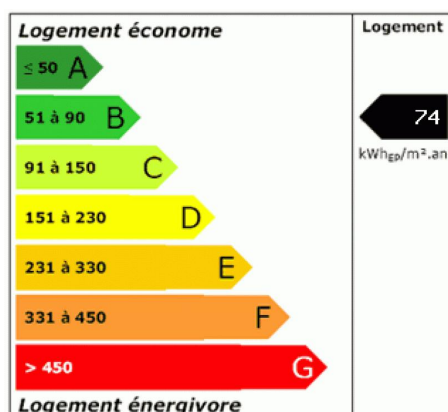

Diagnostic de Performance Energ tique :

Cabinet ROLLAND & GIROT Immobilier

56 rue de Rennes

35340 LIFFRE

T l : 02 99 68 55 55 / Fax : 02 99 23 59 70

M l : immo@cabinet-rolland-girot.com