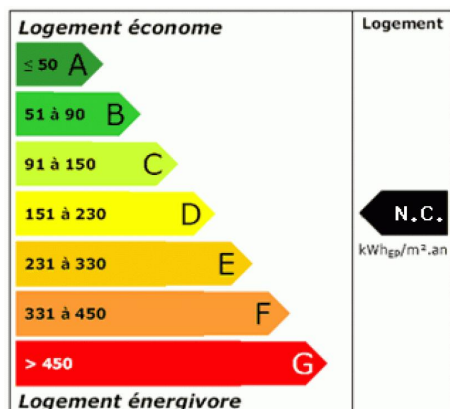

Diagnostic de Performance Energétique :

Cabinet ROLLAND & GIROT Immobilier

56 rue de Rennes

35340 LIFFRE

Tél : 02 99 68 55 55 / Fax : 02 99 23 59 70

Mél : immo@cabinet-rolland-girot.com