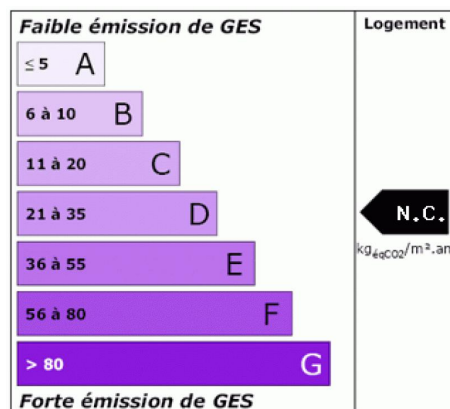

Diagnostic de Performance Energétique :

Cabinet ROLLAND & GIROT Immobilier

56 rue de Rennes

35340 LIFFRE

Tél : 02 99 68 55 55 / Fax : 02 99 23 59 70

Mél : immo@cabinet-rolland-girot.com